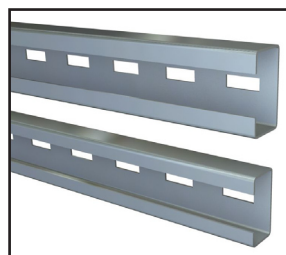

**Horní držák kolečka
25003-L/R**

- S 46 mm kolečkem

**Kladka 80mm
25271**

- Pro 4 mm lanko
- S otvory pro montáž 44012

Posunovatelná C kolejnice

Výr. č.	Délka (mm)	Poznámka:
24810	1350	S otvory
24811	3000	S otvory
24812	1350	Bez otvorů
24813	3000	Bez otvorů