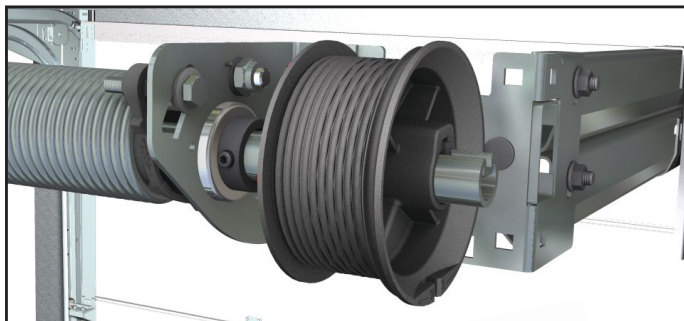

DOCO®

INTERNATIONAL

door-solutions

**System pro
rezidenční garážová
vrata s nízkým
nadpražím**

SRR70
System

SRR70 System

Doco International představuje nový systém pro rezidenční garážová vrata - SRR70. Díky inovované a zjednodušené montáži hřídele osazené torzními pružinami ušetříte čas a náklady. Sady kolejnic lze dodat ve šroubovaném nebo nýtovaném provedení. Tento systém je vhodný pro všechny 40mm panely. Dodává se v již předem smontovaných sadách anebo jako samostatné komponenty.

Vrata nainstaluje pouze jedna osoba s pomocí 13 mm klíče.

**System
"Easy-mount"**

Technická informace:

- Systém torzních pružin (zadní);
- Dodává se v 7 standardních výškách: 2000, 2125, 2250, 2375, 2500, 2750, 3000 mm;
- Max. velikost vrat: 5000 x 3000 mm (š x v);
- Max. hmotnost vrat: 165 kg;
- Světla výška, ruční ovládání, při standardní výšce: 70 mm;
- Světla výška, elektrický pohon, při standardní výšce: 100 mm;
- Min. boční prostor 75 mm se šroubem 14024;
- Certifikace CE v souladu s normou 13241-1;
- ITT schváleno zkušební institutem SP;

Doplňující komponenty SRR70

**Pojistka při prasknutí pružiny
25650-L/R**

- Certifikováno pro 60 Nm/pružina
- Číslo certifikátu zkušebního institutu SP: P902383
- Univerzální design pro pružiny 50 mm a 67 mm
- Rohatka upevněná na pojistce
- Snadná montáž (profil na profil)
- Snadná instalace hřídele osazené torzními pružinami, jednoduchý systém montáže
- Pro použití s 24619-L/R

**Horní držák kolečka
25003-L/R**

- S 46 mm kolečkem

**Kladka 80mm
25271**

- Pro 4 mm lanko
- S otvory pro montáž 44012

Posunovatelná C kolejnice

Výr. č.	Délka (mm)	Poznámka:
24810	1350	S otvory
24811	3000	S otvory
24812	1350	Bez otvorů
24813	3000	Bez otvorů