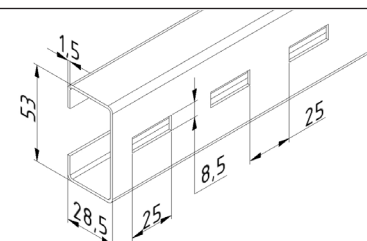

**Horní držák kolečka
25003-L/R**

- S 46 mm kolečkem

**Kladka 80mm
25271**

- Pro 4 mm lanko
- S otvory pro montáž 44012

Posunovatelná C kolejnice

Výr. č.	Délka (mm)	Poznámka:
24810	1350	S otvory
24811	3000	S otvory
24812	1350	Bez otvorů
24813	3000	Bez otvorů

**Spojovací konzola
24801**

- Pro použití s 24803 a
24805

**Závěsný profil
24803**

24820	3000	S otvory
24821	4500	S otvory
24822	6000	S otvory
24823	3000	Bez otvorů
24824	4500	Bez otvorů
24825	6000	Bez otvorů