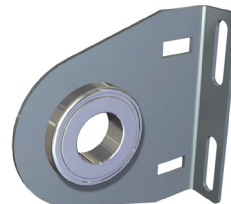

**Doplňková konzola
13024**

- Pro vrata širší než 3000 mm