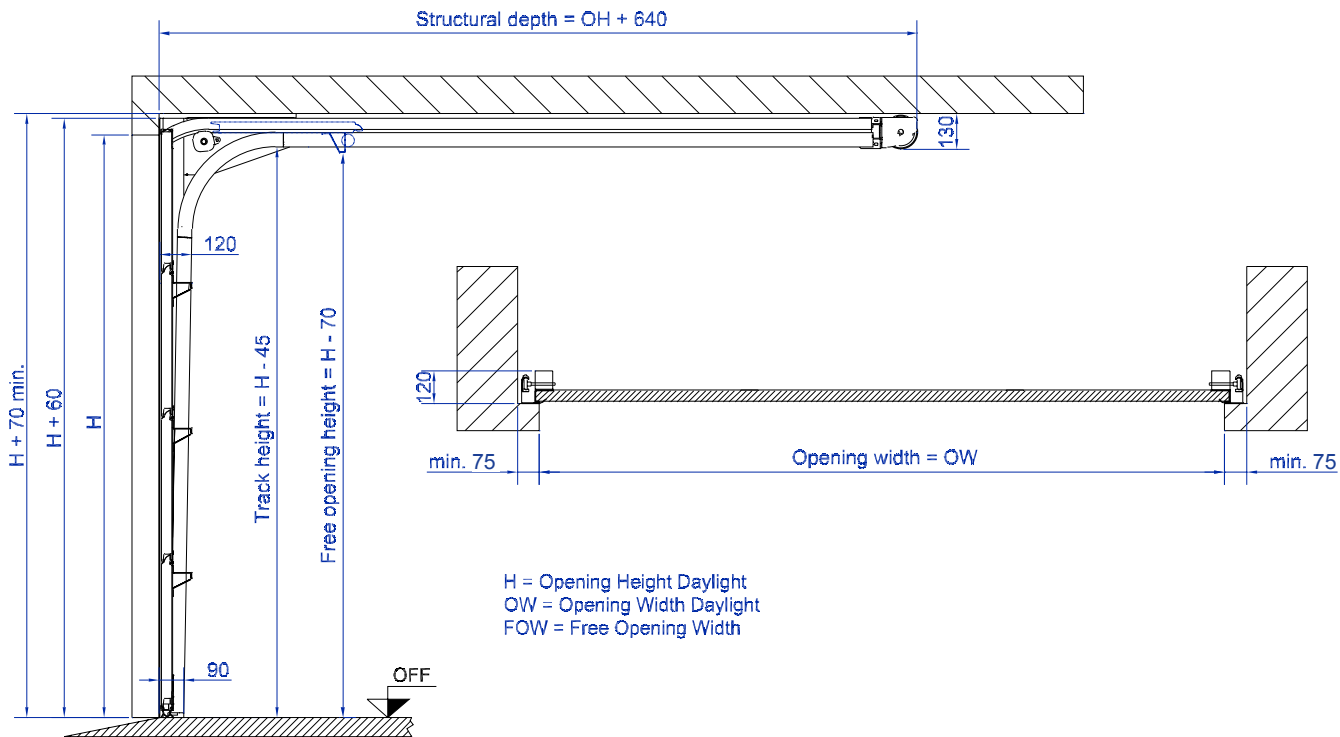

Vrata nainstaluje pouze jedna osoba s pomocí 13 mm klíče.

**System
"Easy-mount"**

Technická informace:

- Systém torzních pružin (zadní);
- Dodává se v 7 standardních výškách: 2000, 2125, 2250, 2375, 2500, 2750, 3000 mm;
- Max. velikost vrat: 5000 x 3000 mm (š x v);
- Max. hmotnost vrat: 165 kg;
- Světla výška, ruční ovládání, při standardní výšce: 70 mm;
- Světla výška, elektrický pohon, při standardní výšce: 100 mm;
- Min. boční prostor 75 mm se šroubem 14024;
- Certifikace CE v souladu s normou 13241-1;
- ITT schváleno zkušební institutem SP;

**Spojovací konzola
24801**

- Pro použití s 24803 a
24805

**Závěsný profil
24803**

24820	3000	S otvory
24821	4500	S otvory
24822	6000	S otvory
24823	3000	Bez otvorů
24824	4500	Bez otvorů
24825	6000	Bez otvorů