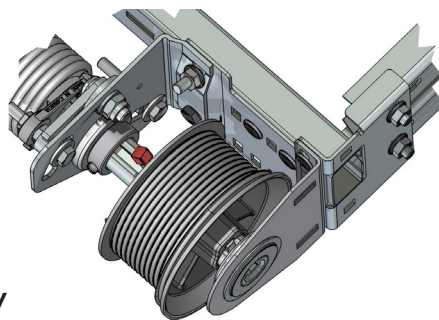

DOCO®

INTERNATIONAL

door-solutions

**System pro
rezidenční garážová
vrata s nízkým
nadpražím**

SRR70
System

SRR70 System

Doco International představuje nový systém pro rezidenční garážová vrata - SRR70. Díky inovované a zjednodušené montáži hřídele osazené torzními pružinami ušetříte čas a náklady. Sady kolejnic lze dodat ve šroubovaném nebo nýtovaném provedení. Tento systém je vhodný pro všechny 40mm panely. Dodává se v již předem smontovaných sadách anebo jako samostatné komponenty.

Vrata nainstaluje pouze jedna osoba s pomocí 13 mm klíče.

**System
"Easy-mount"**

Technická informace:

- Systém torzních pružin (zadní);
- Dodává se v 7 standardních výškách: 2000, 2125, 2250, 2375, 2500, 2750, 3000 mm;
- Max. velikost vrat: 5000 x 3000 mm (š x v);
- Max. hmotnost vrat: 165 kg;
- Světla výška, ruční ovládání, při standardní výšce: 70 mm;
- Světla výška, elektrický pohon, při standardní výšce: 100 mm;
- Min. boční prostor 75 mm se šroubem 14024;
- Certifikace CE v souladu s normou 13241-1;
- ITT schváleno zkušební institutem SP;

Doplňující komponenty SRR70

**Pojistka při prasknutí pružiny
25650-L/R**

- Certifikováno pro 60 Nm/pružina
- Číslo certifikátu zkušebního institutu SP: P902383
- Univerzální design pro pružiny 50 mm a 67 mm
- Rohatka upevněná na pojistce
- Snadná montáž (profil na profil)
- Snadná instalace hřídele osazené torzními pružinami, jednoduchý systém montáže
- Pro použití s 24619-L/R

**Horní držák kolečka
25003-L/R**

- S 46 mm kolečkem

**Kladka 80mm
25271**

- Pro 4 mm lanko
- S otvory pro montáž 44012

Posunovatelná C kolejnice

Výr. č.	Délka (mm)	Poznámka:
24810	1350	S otvory
24811	3000	S otvory
24812	1350	Bez otvorů
24813	3000	Bez otvorů