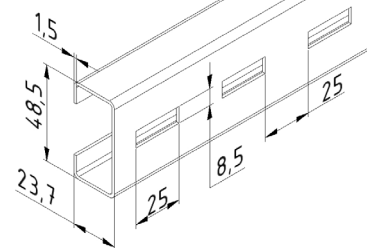

**Horní držák kolečka
25003-L/R**

- S 46 mm kolečkem

**Kladka 80mm
25271**

- Pro 4 mm lanko
- S otvory pro montáž 44012

Posunovatelná C kolejnice

Výr. č.	Délka (mm)	Poznámka:
24810	1350	S otvory
24811	3000	S otvory
24812	1350	Bez otvorů
24813	3000	Bez otvorů

**Spojovací konzola
24801**

- Pro použití s 24803 a
24805

**Závěsný profil
24803**

24820	3000	S otvory
24821	4500	S otvory
24822	6000	S otvory
24823	3000	Bez otvorů
24824	4500	Bez otvorů
24825	6000	Bez otvorů