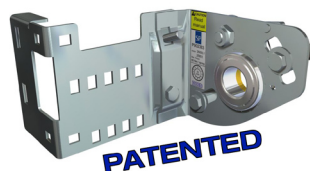

Vrata nainstaluje pouze jedna osoba s pomocí 13 mm klíče.

**System
"Easy-mount"**

Technická informace:

- Systém torzních pružin (zadní);
- Dodává se v 7 standardních výškách: 2000, 2125, 2250, 2375, 2500, 2750, 3000 mm;
- Max. velikost vrat: 5000 x 3000 mm (š x v);
- Max. hmotnost vrat: 165 kg;
- Světla výška, ruční ovládání, při standardní výšce: 70 mm;
- Světla výška, elektrický pohon, při standardní výšce: 100 mm;
- Min. boční prostor 75 mm se šroubem 14024;
- Certifikace CE v souladu s normou 13241-1;
- ITT schváleno zkušební institutem SP;

Doplňující komponenty SRR70

**Pojistka při prasknutí pružiny
25650-L/R**

- Certifikováno pro 60 Nm/pružina
- Číslo certifikátu zkušebního institutu SP: P902383
- Univerzální design pro pružiny 50 mm a 67 mm
- Rohatka upevněná na pojistce
- Snadná montáž (profil na profil)
- Snadná instalace hřídele osazené torzními pružinami, jednoduchý systém montáže
- Pro použití s 24619-L/R