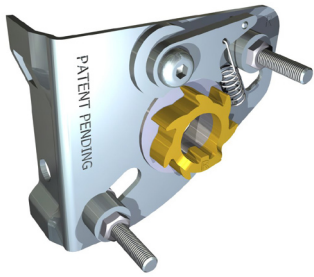

DOCO®

INTERNATIONAL

door-solutions

**System pro
rezidenční garážová
vrata s nízkým
nadpražím**

SRR70
System

SRR70 System

Doco International představuje nový systém pro rezidenční garážová vrata - SRR70. Díky inovované a zjednodušené montáži hřídele osazené torzními pružinami ušetříte čas a náklady. Sady kolejnic lze dodat ve šroubovaném nebo nýtovaném provedení. Tento systém je vhodný pro všechny 40mm panely. Dodává se v již předem smontovaných sadách anebo jako samostatné komponenty.

Vrata nainstaluje pouze jedna osoba s pomocí 13 mm klíče.

**System
"Easy-mount"**

Technická informace:

- Systém torzních pružin (zadní);
- Dodává se v 7 standardních výškách: 2000, 2125, 2250, 2375, 2500, 2750, 3000 mm;
- Max. velikost vrat: 5000 x 3000 mm (š x v);
- Max. hmotnost vrat: 165 kg;
- Světla výška, ruční ovládání, při standardní výšce: 70 mm;
- Světla výška, elektrický pohon, při standardní výšce: 100 mm;
- Min. boční prostor 75 mm se šroubem 14024;
- Certifikace CE v souladu s normou 13241-1;
- ITT schváleno zkušební institutem SP;

Doplňující komponenty SRR70

**Pojistka při prasknutí pružiny
25650-L/R**

- Certifikováno pro 60 Nm/pružina
- Číslo certifikátu zkušebního institutu SP: P902383
- Univerzální design pro pružiny 50 mm a 67 mm
- Rohatka upevněná na pojistce
- Snadná montáž (profil na profil)
- Snadná instalace hřídele osazené torzními pružinami, jednoduchý systém montáže
- Pro použití s 24619-L/R