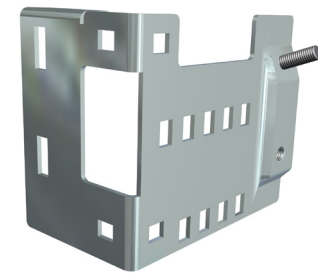

DOCO®

INTERNATIONAL

door-solutions

**System pro
rezidenční garážová
vrata s nízkým
nadpražím**

SRR70
System

SRR70 System

Doco International představuje nový systém pro rezidenční garážová vrata - SRR70. Díky inovované a zjednodušené montáži hřídele osazené torzními pružinami ušetříte čas a náklady. Sady kolejnic lze dodat ve šroubovaném nebo nýtovaném provedení. Tento systém je vhodný pro všechny 40mm panely. Dodává se v již předem smontovaných sadách anebo jako samostatné komponenty.

Vrata nainstaluje pouze jedna osoba s pomocí 13 mm klíče.

**System
"Easy-mount"**

Technická informace:

- Systém torzních pružin (zadní);
- Dodává se v 7 standardních výškách: 2000, 2125, 2250, 2375, 2500, 2750, 3000 mm;
- Max. velikost vrat: 5000 x 3000 mm (š x v);
- Max. hmotnost vrat: 165 kg;
- Světla výška, ruční ovládání, při standardní výšce: 70 mm;
- Světla výška, elektrický pohon, při standardní výšce: 100 mm;
- Min. boční prostor 75 mm se šroubem 14024;
- Certifikace CE v souladu s normou 13241-1;
- ITT schváleno zkušební institutem SP;

Doplňující komponenty SRR70

**Pojistka při prasknutí pružiny
25650-L/R**

- Certifikováno pro 60 Nm/pružina
- Číslo certifikátu zkušebního institutu SP: P902383
- Univerzální design pro pružiny 50 mm a 67 mm
- Rohatka upevněná na pojistce
- Snadná montáž (profil na profil)
- Snadná instalace hřídele osazené torzními pružinami, jednoduchý systém montáže
- Pro použití s 24619-L/R

**Spojovací konzola
24801**

- Pro použití s 24803 a
24805

**Závěsný profil
24803**

24820	3000	S otvory
24821	4500	S otvory
24822	6000	S otvory
24823	3000	Bez otvorů
24824	4500	Bez otvorů
24825	6000	Bez otvorů