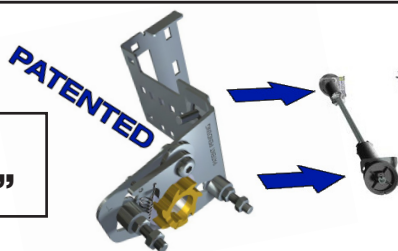

DOCO®

INTERNATIONAL

door-solutions

**System pro
rezidenční garážová
vrata s nízkým
nadpražím**

SRR70
System

SRR70 System

Doco International představuje nový systém pro rezidenční garážová vrata - SRR70. Díky inovované a zjednodušené montáži hřídele osazené torzními pružinami ušetříte čas a náklady. Sady kolejnic lze dodat ve šroubovaném nebo nýtovaném provedení. Tento systém je vhodný pro všechny 40mm panely. Dodává se v již předem smontovaných sadách anebo jako samostatné komponenty.

Vrata nainstaluje pouze jedna osoba s pomocí 13 mm klíče.

**System
"Easy-mount"**

Technická informace:

- Systém torzních pružin (zadní);
- Dodává se v 7 standardních výškách: 2000, 2125, 2250, 2375, 2500, 2750, 3000 mm;
- Max. velikost vrat: 5000 x 3000 mm (š x v);
- Max. hmotnost vrat: 165 kg;
- Světla výška, ruční ovládání, při standardní výšce: 70 mm;
- Světla výška, elektrický pohon, při standardní výšce: 100 mm;
- Min. boční prostor 75 mm se šroubem 14024;
- Certifikace CE v souladu s normou 13241-1;
- ITT schváleno zkušební institutem SP;

Doplňující komponenty SRR70

**Pojistka při prasknutí pružiny
25650-L/R**

- Certifikováno pro 60 Nm/pružina
- Číslo certifikátu zkušebního institutu SP: P902383
- Univerzální design pro pružiny 50 mm a 67 mm
- Rohatka upevněná na pojistce
- Snadná montáž (profil na profil)
- Snadná instalace hřídele osazené torzními pružinami, jednoduchý systém montáže
- Pro použití s 24619-L/R